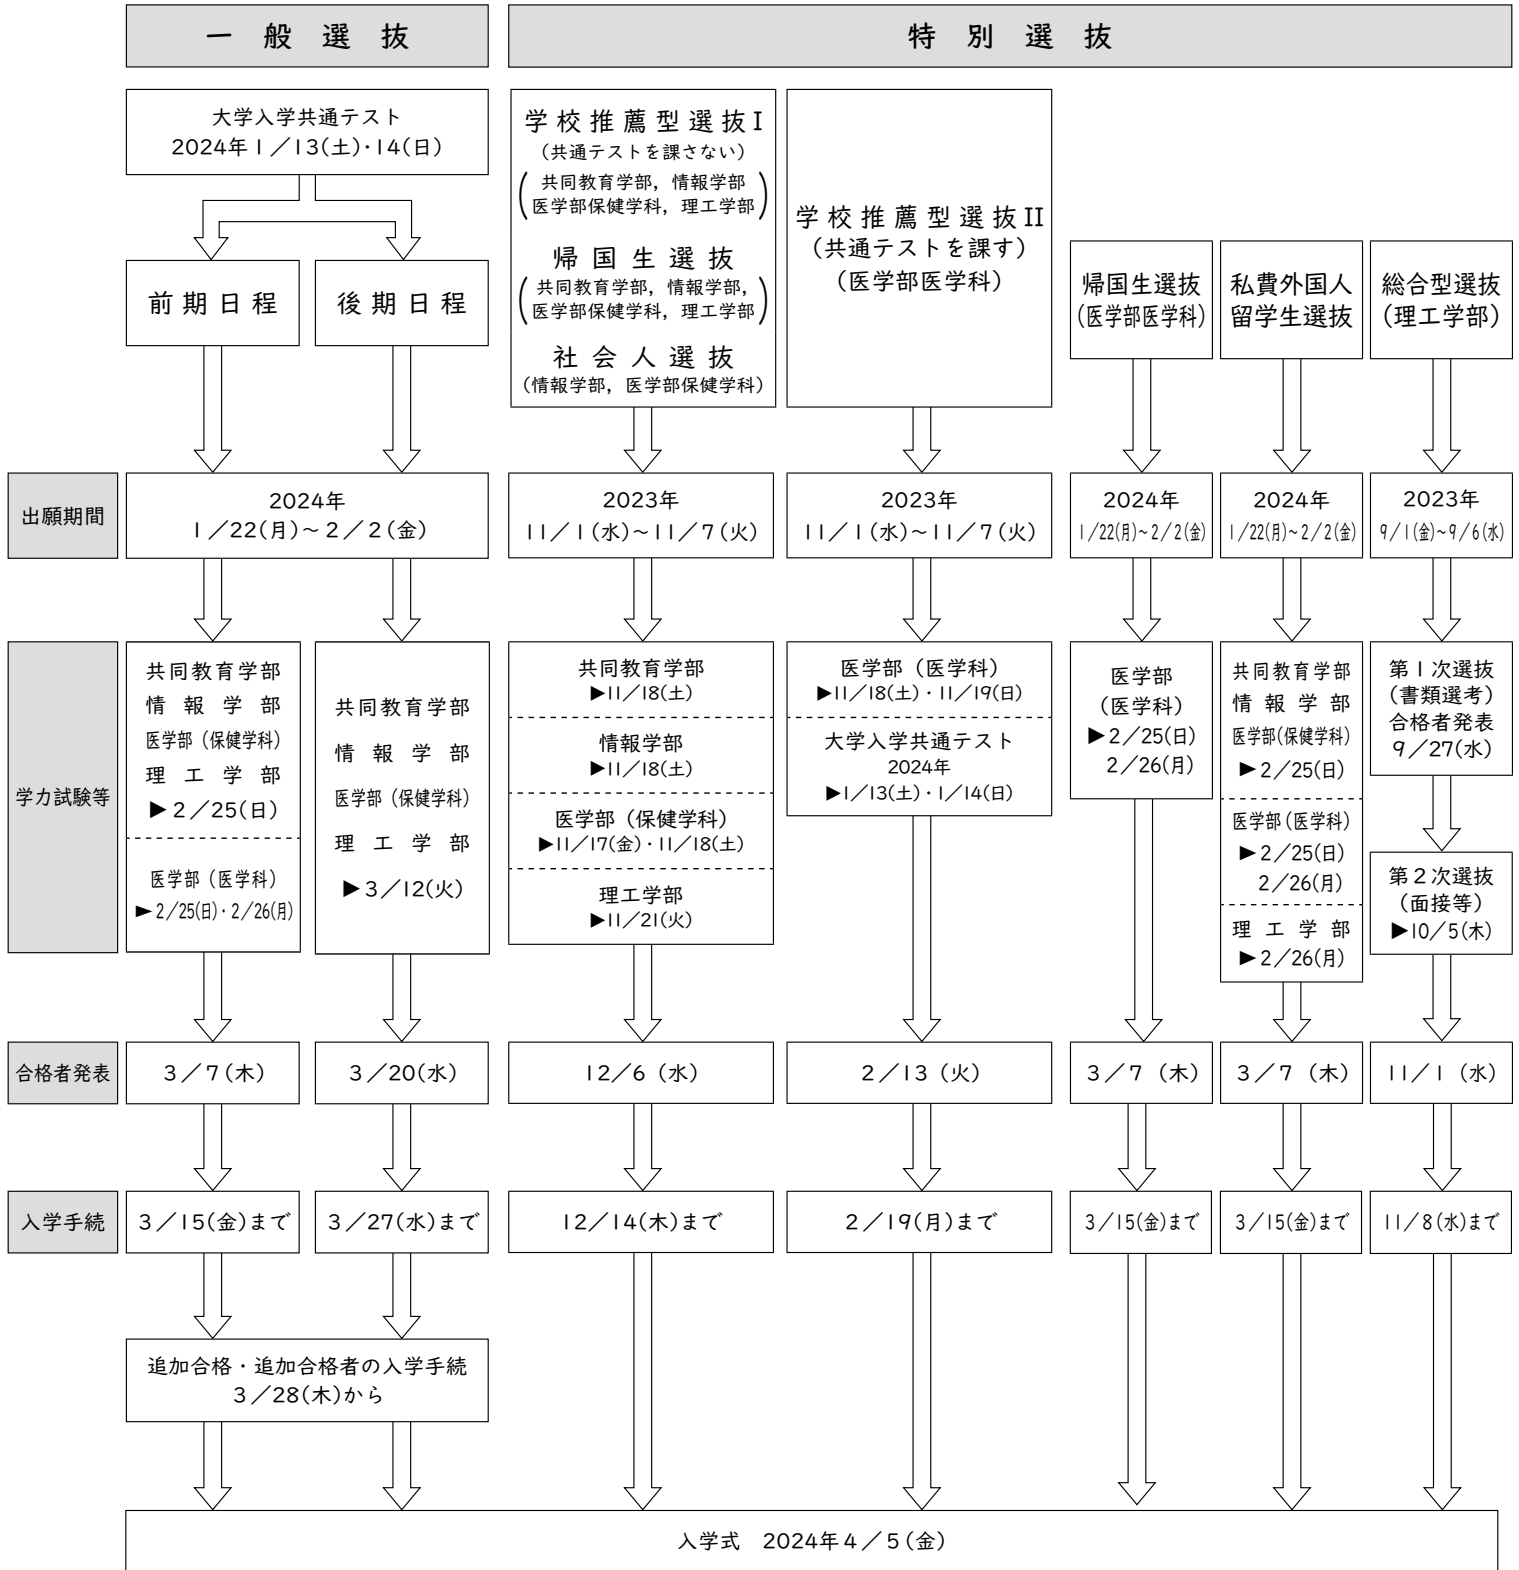

群馬大学入学者選抜日程の概要

本学では、これらの入学者選抜のほか、編入学試験を実施します。

詳細については、ホームページ若しくは裏表紙「入学試験に関する問合せ先」の各学部入試担当係へ問合せください。