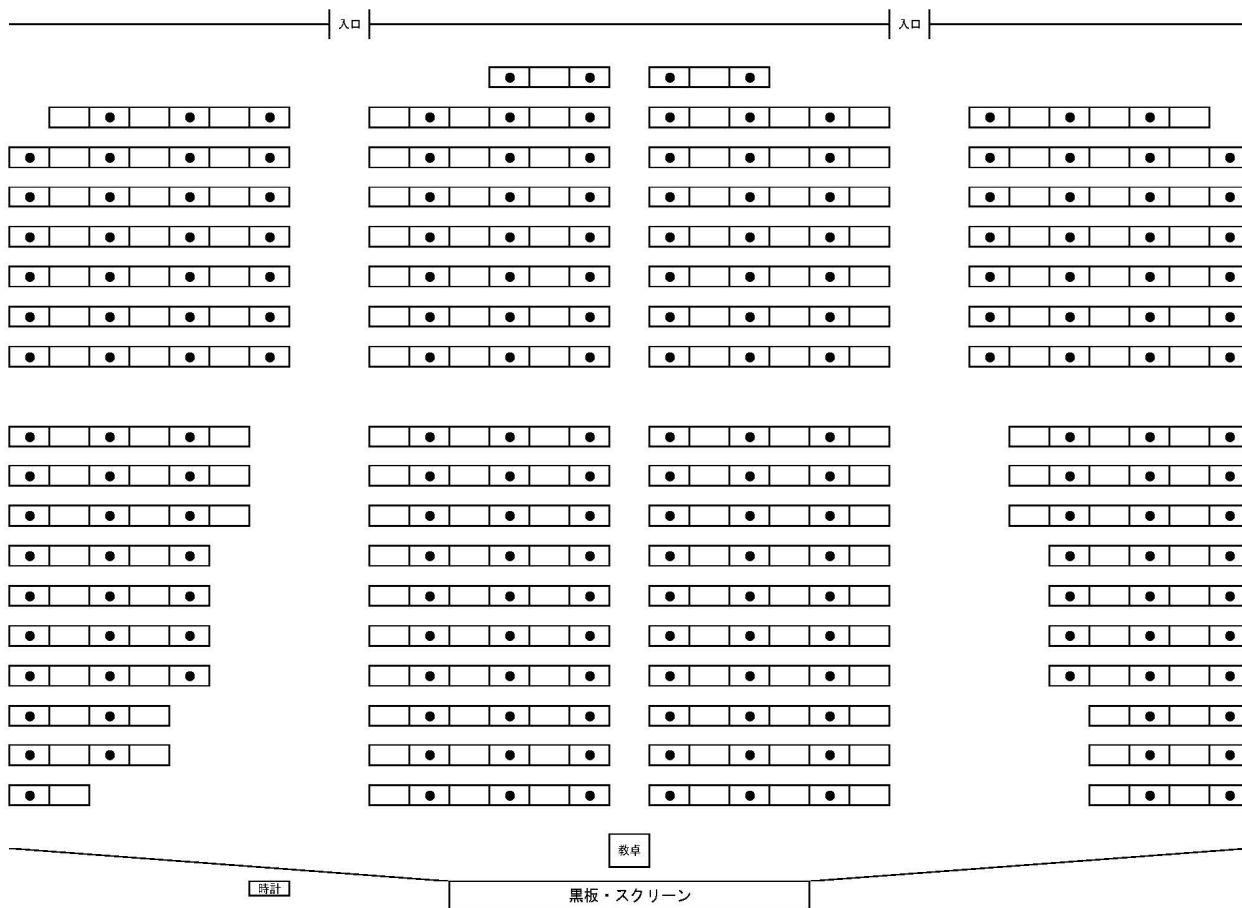

1号館（大講義室）

収容人数：404人

内部写真

レイアウト

大講義室 席数：404 ●印着席時：213名

移動式黒板・ホワイトボード各1台あり

教室設備

- ・固定机
- ・黒板
- ・プロジェクター