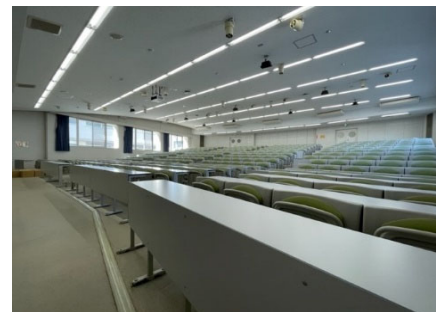

1号館（大講義室）

収容人数：404人

内部写真

レイアウト

大講義室 席数：404 ●印着席時：213名

移動式黒板・ホワイトボード各1台あり

教室設備

- ・固定机
- ・黒板
- ・プロジェクター