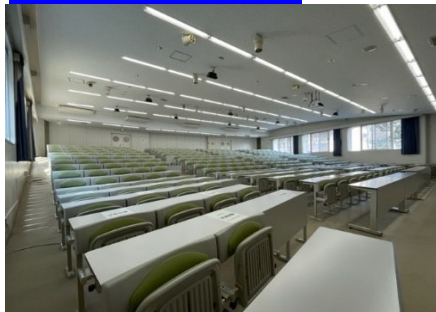

1号館（大講義室）

収容人数：404人

内部写真

レイアウト

大講義室 席数：404 ●印着席時：213名

移動式黒板・ホワイトボード各1台あり

教室設備

- ・固定机
- ・黒板
- ・プロジェクター