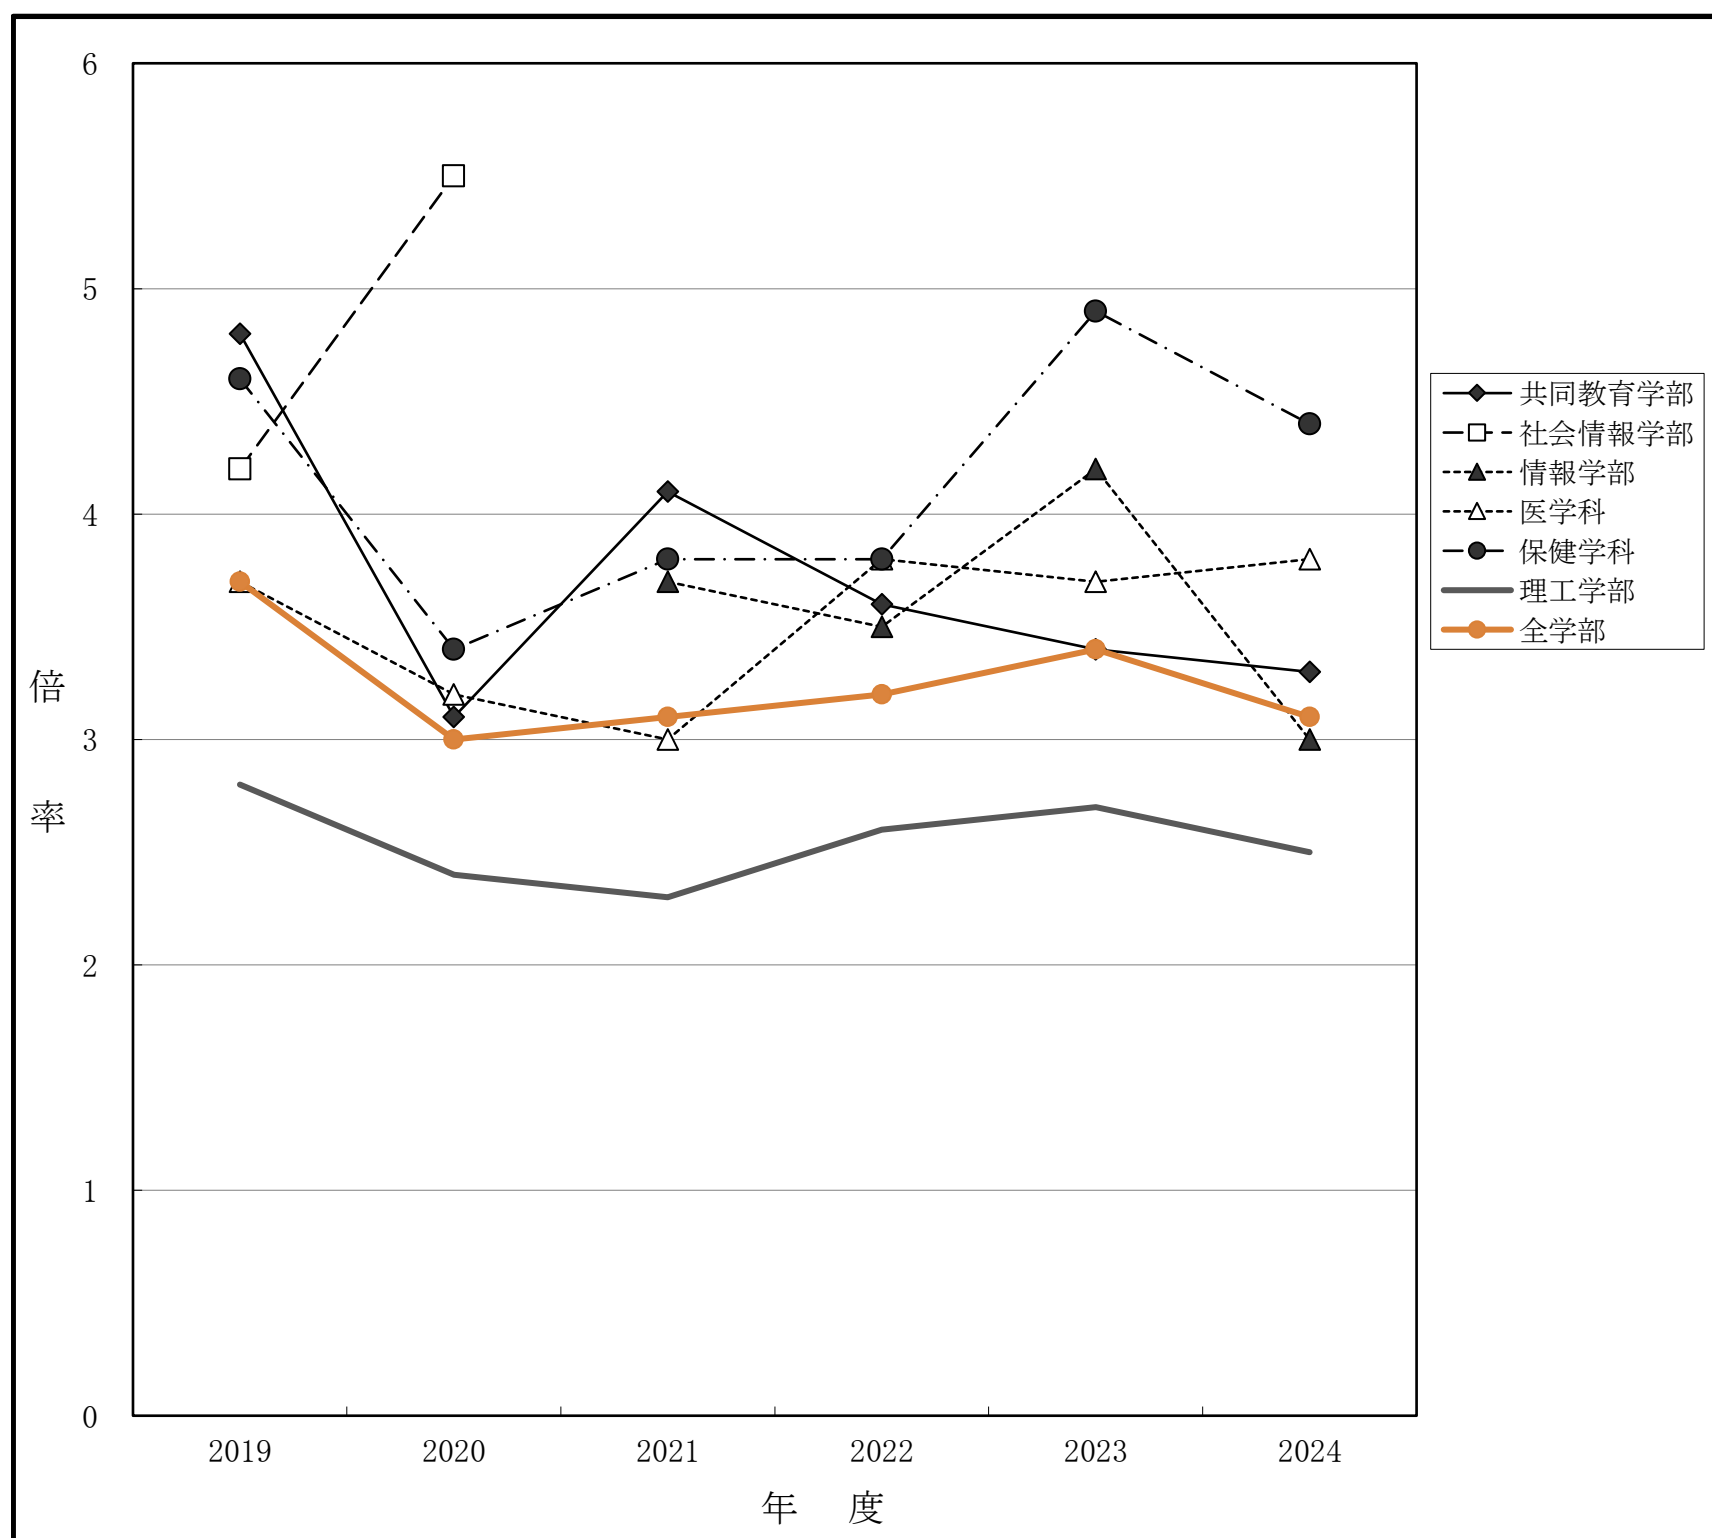

9. 最近6か年における志願者数・倍率

学部 年度	共同教育学部			社会情報学部 情報学部※1			医学部 (医学科)			医学部 (保健学科)			理工学部			全学部		
	募集人員	志願者	倍率	募集人員	志願者	倍率	募集人員	志願者	倍率	募集人員	志願者	倍率	募集人員	志願者	倍率	募集人員	志願者	倍率
2019	220	1,062	4.8	100	423	4.2	108	399	3.7	160	737	4.6	510	1,404	2.8	1,098	4,025	3.7
2020	190	591	3.1	100	550	5.5	108	350	3.2	160	539	3.4	540	1,282	2.4	1,098	3,312	3.0
2021	190	773	4.1	170	623	3.7	108	329	3.0	160	611	3.8	470	1,074	2.3	1,098	3,410	3.1
2022	190	691	3.6	170	601	3.5	108	406	3.8	160	607	3.8	470	1,226	2.6	1,098	3,531	3.2
2023	190	637	3.4	170	715	4.2	108	397	3.7	160	776	4.9	470	1,259	2.7	1,098	3,784	3.4
2024	190	629	3.3	170	518	3.0	108	405	3.8	160	696	4.4	470	1,160	2.5	1,098	3,408	3.1

【備考】※1. 社会情報学部および情報学部については、2020年度までは社会情報学部の数値、2021年度からは情報学部の数値。
 ※2. 理工学部については、2021年度からは改組後の数値。